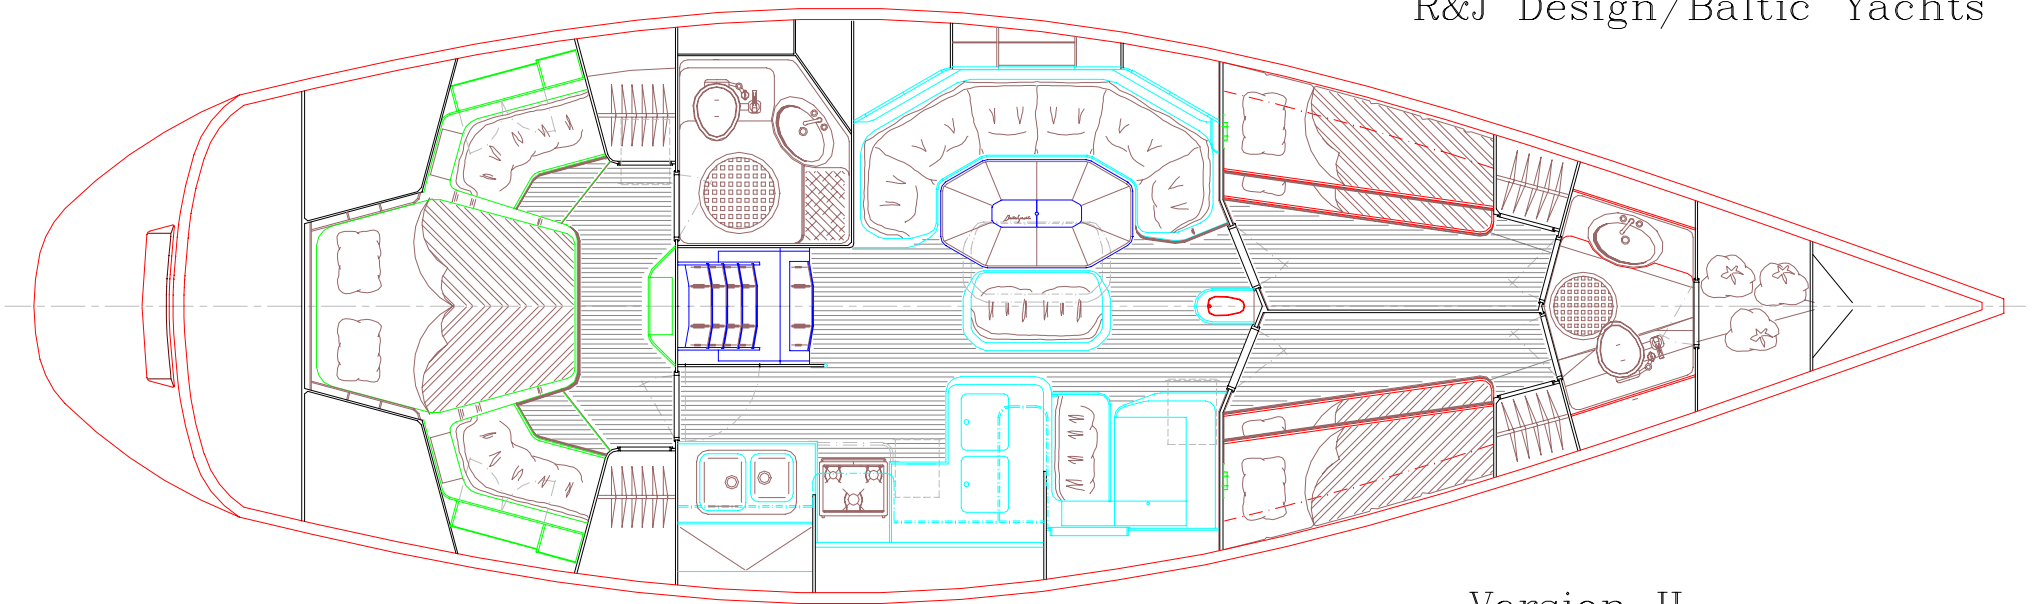

BALTIC 47

design

Judel/Vrolijk

R&J Design/Baltic Yachts

Version II